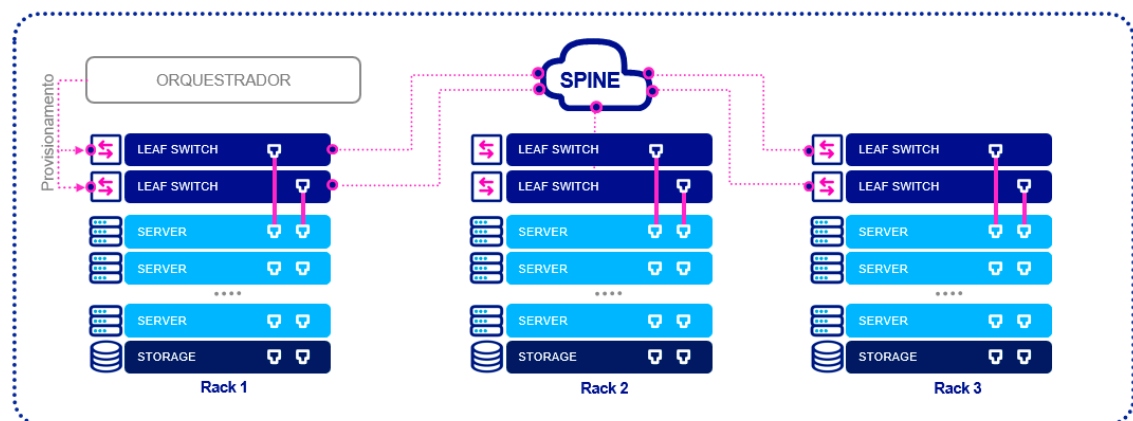

Datasheet

Bare Metal Cloud

Concentre-se em seu negócio enquanto administramos sua infraestrutura

As aplicações modernas exigem cada vez mais desempenho, baixa latência e espaço de armazenamento.

Agilidade é chave

À medida que as aplicações se tornam mais complexas e dinâmicas, otimizar o desempenho se torna crucial para as empresas. Bare Metal Cloud oferece servidores dedicados sob demanda e em tempo real, oferecendo às empresas um apoio constante em seus caminhos para a transformação digital.

Sem limites, para uma nova geração de aplicações

No ambiente corporativo, onde a transformação digital avança rapidamente, é fundamental manter-se alinhado à demanda do mercado e adotar aplicações de última geração para garantir a competitividade. Nossa proposta permite a você não só reduzir significativamente a latência, como também maximizar o desempenho e o controle da orquestração.

Benefícios

Melhor time to market

Este serviço acelera o prazo de lançamento das soluções de TI ao fornecer acesso a uma ampla gama de servidores dedicados que podem ser administrados com a flexibilidade característica da nuvem.

Latência mínima e segurança máxima

Minimiza a latência e otimiza a segurança com servidores hospedados em Data Centers da Cirion, próximos aos usuários e cumprindo com os mais altos padrões de certificações internacionais (TIERIII, ISO, ISAE, PCI).

Escopo

- Arquitetura redundante.
- Infraestrutura altamente escalável.
- Servidores de alto desempenho.
- Networking de alta velocidade.
- Portal de provisionamento.
- Opções de pagamento por uso ou reserva de recursos.